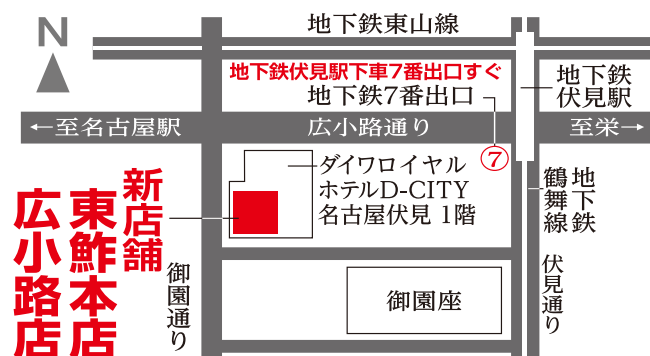

鉄火とあなご3ヶ

創業150年
あずま ずし ほん てん
東 鮮 本 店 広小路店

☎052-231-3141 定休日/毎週月曜日

〒460-0008 名古屋市中区栄1-5-21 DAIWA ROYAL HOTEL D-CITY 名古屋伏見 1階
広小路・御園 地下鉄伏見駅下車7番出口すぐ

■営業時間/午前10時半～夜9時迄 (午後2時～5時クローズ)

新店舗
東鮮本店
広小路店